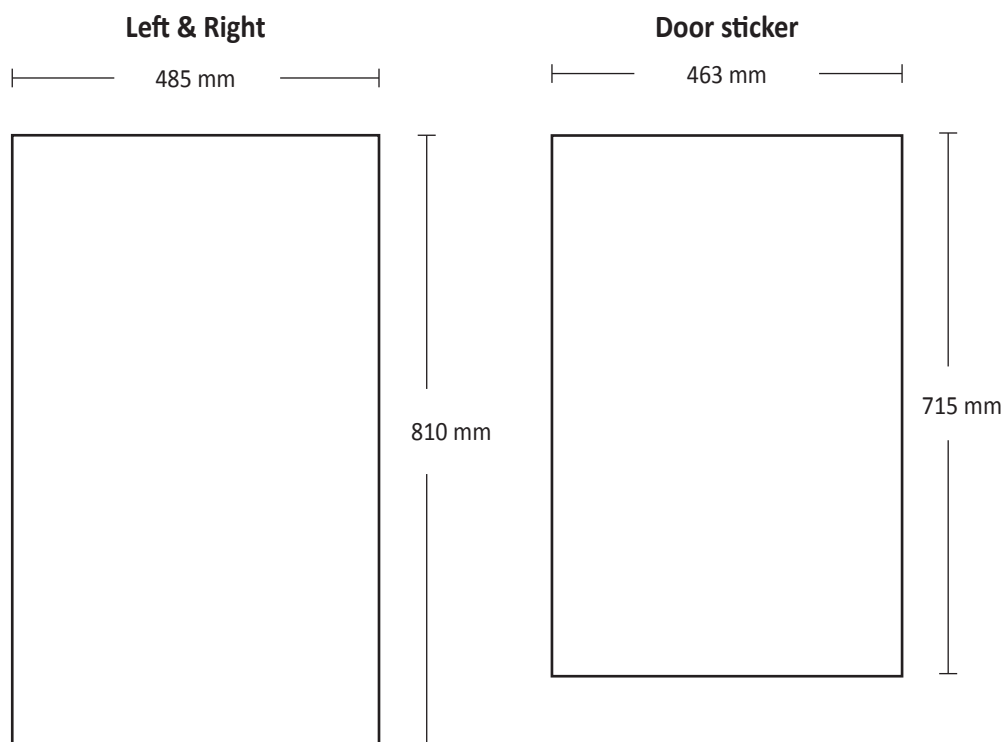

# Sticker dimensions

### Filespecifications:

Print ready PDF file made in scale 1:1.

Min. 100 dpi.

Incl.: 10 mm bleed and cropmarks

**scandomestic**

8600 Silkeborg · T: +45 7242 5571 · Denmark · [www.scandomestic.dk](http://www.scandomestic.dk)