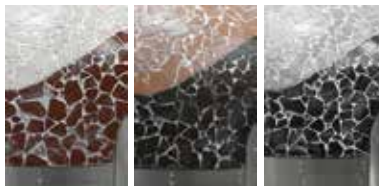

Rotirajuće i Nerotirajuće Pica peći na gas

Rotirajuća Pica peć na gas

- 4.3 inča ekran na dodir LCD kontrolni panel.
- Ilustrovani meni za otpremanje pomoću eksterne memorije.
- 99 različitih programa za pečenje.
- Izbor programa preko ekrana na dodir.
- Upustvo dostupno kroz ekran na dodir.
- Prilagodljivo vreme pečenja.
- Prilagodljiva temperatura pečenja 0° C- 400° C
- Termostatska zaštita od pregrevavanja (450° C).
- PID sistem osetljiv sistem grejanja (SSR relej)
- 220 V, 50/60 Hz. Snaga.
- Prilagodljiv na LPG ili NG.
- **Prilagodljiv na Gas ili Drva.**
- Unutrašnja visina : 450 mm
- Unutrašnji prečnik : 1200 mm
- Dimenzije vrata : 500x250 mm
- Brz i efikasan proces pečenja procesom termalne stabilnosti.
- Termostatsko grejanje.
- Rotirajuća ploča omogućava homogeno pečenje.
- Ploča za pečenje od vatrostalnog materijala.
- Kamena unutrašnjost peći.
- Kapacitet : 9 komada of Ø 300 mm, 130 pica/ sat.

ITALY LINE

Nerotirajuća Pica peć na gas

- Prilagodljiva temperatura pečenja 0° C- 400° C
- Termostatska zaštita od pregrevavanja (450° C).
- 220 V, 50/60 Hz. Snaga.
- Prilagodljiv na LPG ili NG.
- Unutrašnja visina : 450 mm
- Unutrašnji prečnik : 1200 mm
- Termostatsko grejanje.
- Ploča za pečenje od vatrostalnog materijala.
- Kamena unutrašnjost peći.
- Kapacitet : 9 komada of Ø 300 mm, 130 pica / sat.