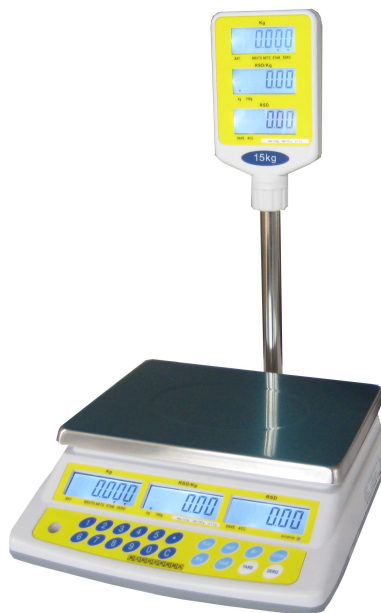

VAGE

1. ELEKTRONSKE VAGE sa obračunom cene (OB1-SD i OP1-SD)

- Kapacitet: 3/6kg, 6/15kg, 15/30 kg
- podeok: 1/2g, 2/5g, 5/10g
- min 20g, 40g, 100g
- Dvostruki merni opseg
- Veliki LCD displej sa autom. pozadinskim osvetljenjem
- Napajanje: AC/DC adapter (9V/800mA)
- Ugrađena punjiva aku.baterija (6V 4Ah)
- Veličina tase: 230x300mm
- Tastatura 20 tastera
- Automatsko isključivanje
- Radna temperatura -10°C- +40°C
- Indikator slabe baterije

El.vaga OB1-SD (3/6kg , 6/15kg , 15/30 kg)

OP1-SD (3/6kg, 6/15kg, 15/30 kg)

Vaga je tipski odobrena od strane Direkcije za mere i dragocene metale Beograd

Vaga se isporučuje overena-baždarena sa sertifikatom i deklaracijom o usaglašenosti !